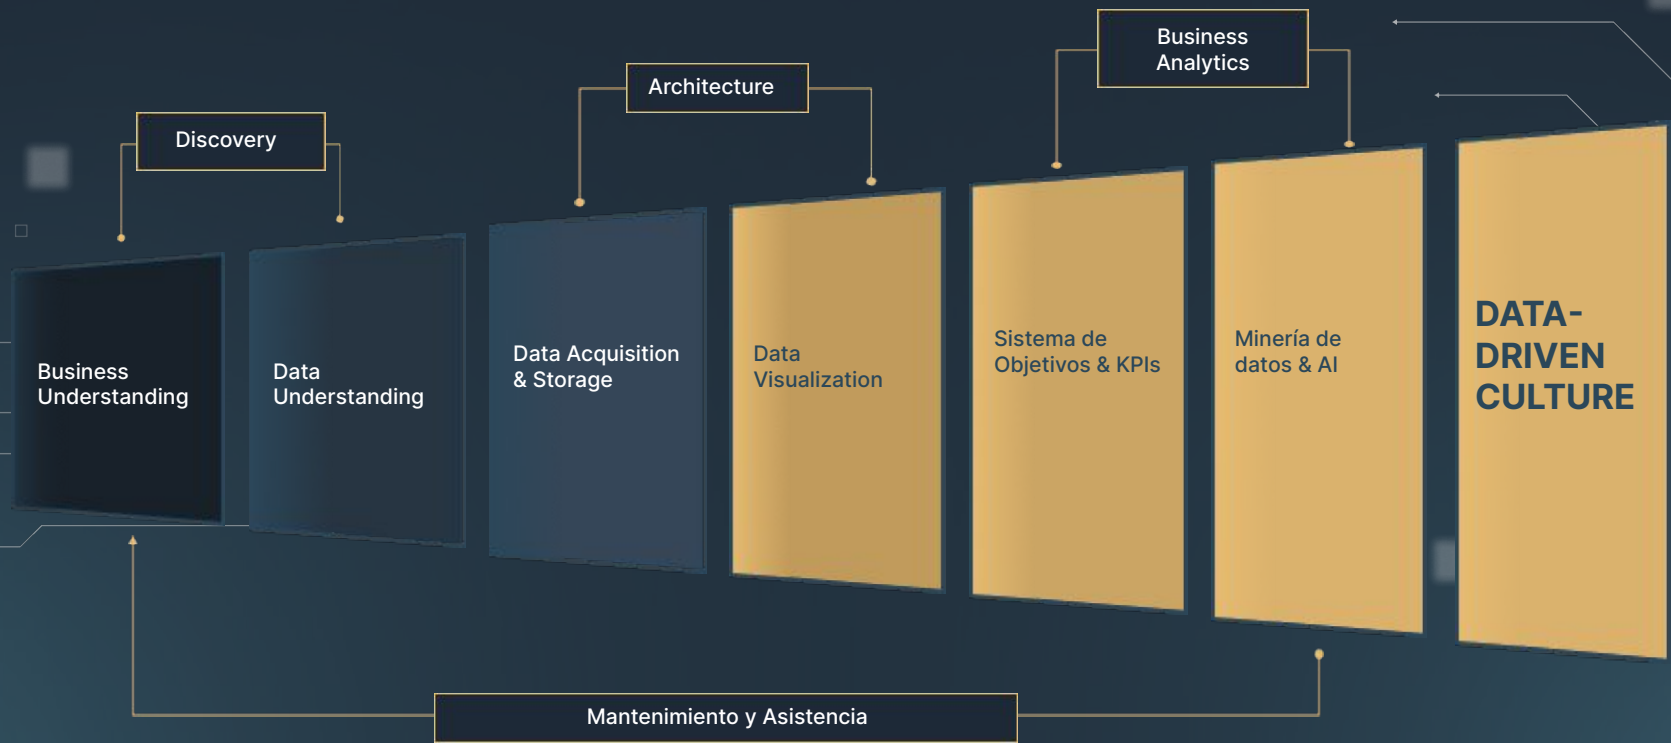

FARO FRAMEWORK

Creamos un Framework dinámico y flexible que te coloca a vos en el centro de la escena, para que transites el proceso de transformación digital al ritmo que desees, obteniendo los resultados que buscas

FARO FRAMEWORK

FARO FRAMEWORK

DISCOVERY

BUSINESS UNDERSTANDING

Un proceso exitoso en datos comienza por entender a detalle tu modelo de negocios y objetivos empresariales, para desarrollar una estrategia de datos adecuada a tu organización

DATA UNDERSTANDING

Comprendido tu negocio, realizamos un Análisis Exploratorio de Datos (EDA) para interactuar con tus datos, integrarlos y comprender qué información relevante necesitas para tomar decisiones de impacto

DATA VISUALIZATION

Diseñamos e implementamos herramientas de visualización a medida, que cuenten una historia que permita seguir la evolución de los datos y generar información relevante para la toma de decisiones